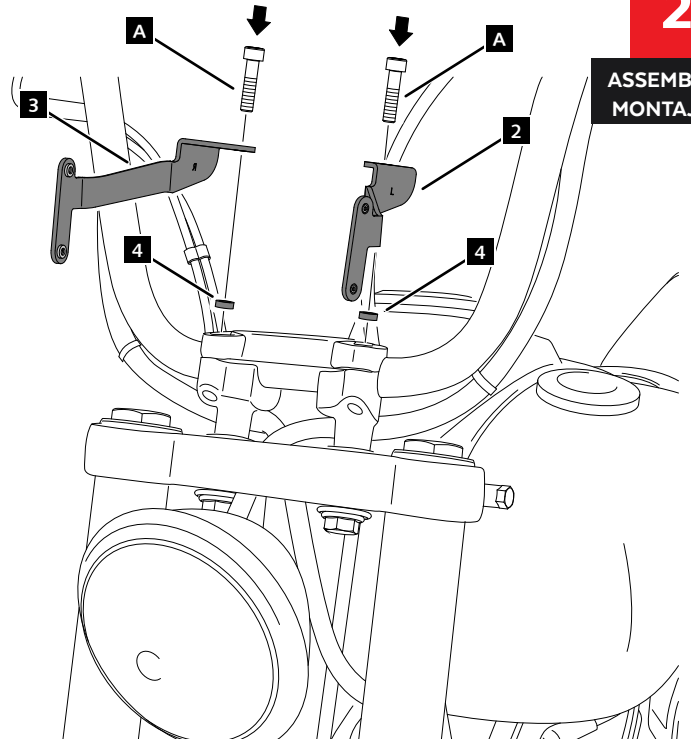

2

ASSEMBLY
MONTAJE

A Tornillería original
Original screws