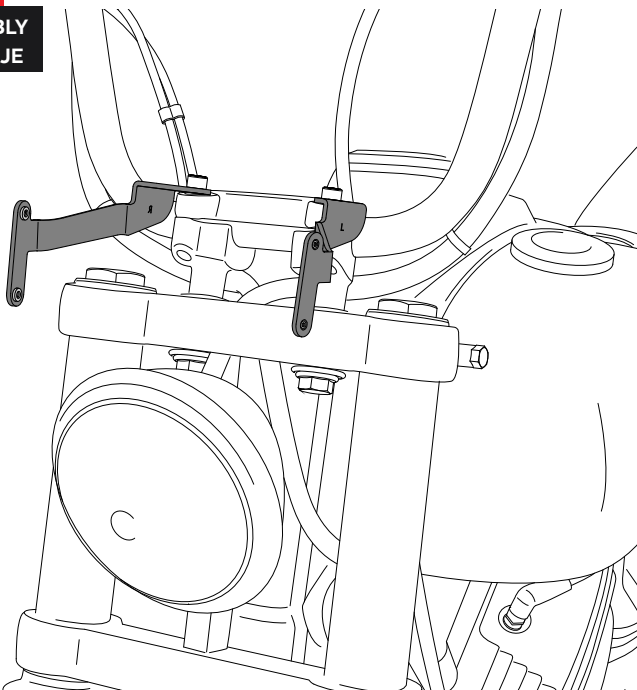

3

ASSEMBLY
MONTAJE