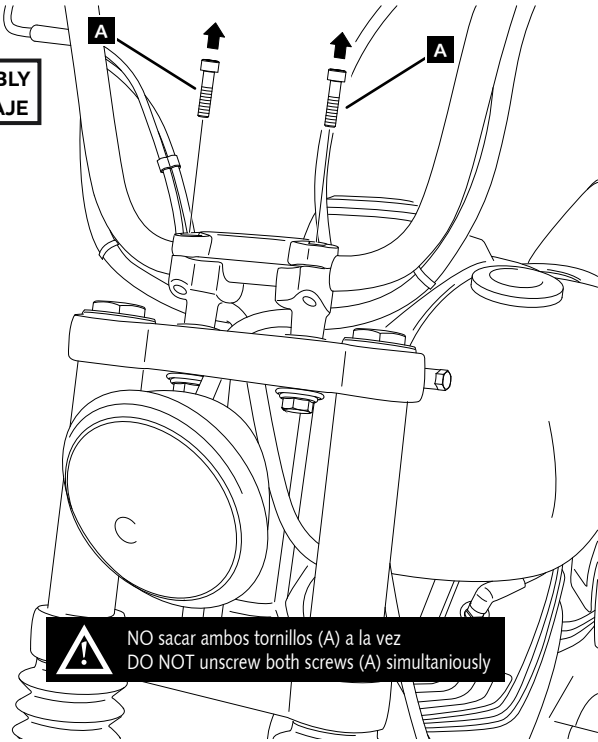

CustomAcces

HARLEY DAVIDSON FXDB STREET BOB '06-'17

INSTRUCCIONES DE MONTAJE - MOUNTING INSTRUCTIONS - MONTAGEANLEITUNG

1

DISASSEMBLY
DESMONTAJE

A Tornillería original
Original screws