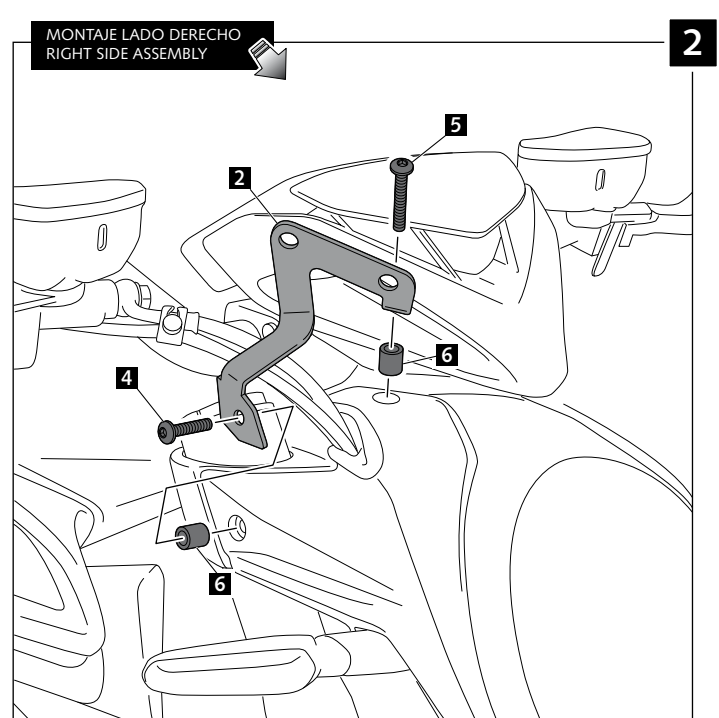

## CARENABRÍS SPORT PARA - SPORT WINDSHIELD FOR - WINDSCHUTZSCHEIBE SPORT FÜR MV AGUSTA BRUTALE 800 '17-

Ref.: 9011

ID	PIEZA / PART	DESCRIPCIÓN	DESCRIPTION	QTY	REF.
1		Cúpula sport	Sport screen	1	9011C/F/H/N/R/WM3
2		Soporte metálico derecho (R)	Right metal support (R)	1	SOPOR-2P-4-9011
3		Soporte metálico izquierdo (L)	Left metal support (L)	1	SOPOR-2P-4-9011
4		Tornillo Allen M6x25Ø14 ISO 7380	M6x25Ø14 ISO 7380 Allen screw	2	TORNI-I7380-405
5		Tornillo Allen M6x35Ø11 ISO 7380	M6x35Ø11 ISO 7380 Allen screw	2	TORNIAI7380-276
6		Casquillo Ø11xØ6,5x9	Ø11xØ6,5x9 arrowhead	4	CASQUI-----764
7		Tornillo Allen M5x16Ø11 ISO 7380	M5x16Ø11 ISO 7380 Allen screw	4	TORNI-I7380-493
8		Arandela de Nylon M5x1	M5x1 Nylon washer	4	ARNV0000000245
9		Silentblock M5	M5 silentblock	4	SILENBTM5-046/1
10		Tapon tornillo M5 ISO 7380	M5 ISO 7380 Allen screw cap	4	TAPON_____85

CARENABRÍS SPORT PARA - SPORT WINDSHIELD FOR - WINDSCHUTZSCHEIBE SPORT FÜR  
**MV AGUSTA BRUTALE 800 '17-**

INSTRUCCIONES DE MONTAJE - MOUNTING INSTRUCTIONS - MONTAGEANLEITUNG

CARENABRÍS SPORT PARA - SPORT WINDSHIELD FOR - WINDSCHUTZSCHEIBE SPORT FÜR  
**MV AGUSTA BRUTALE 800 '17-**