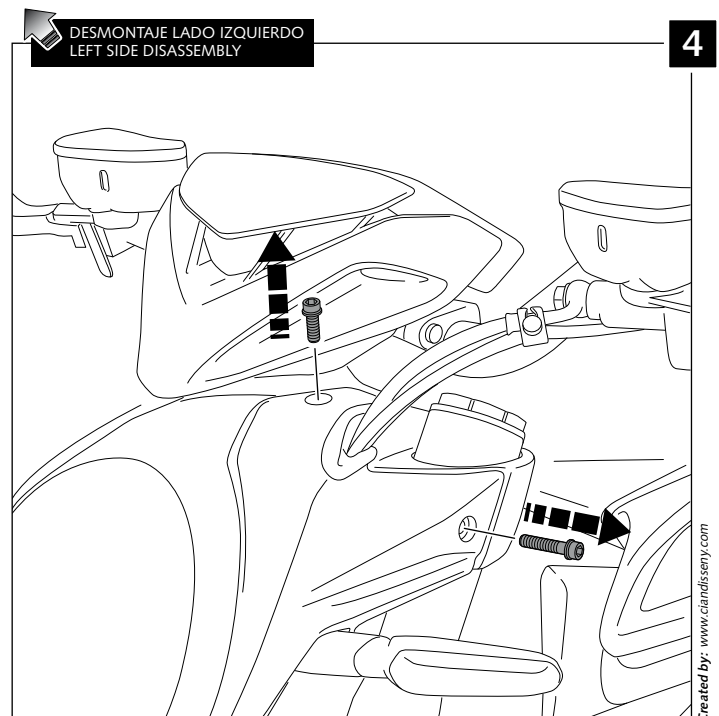

## CARENABRÍS SPORT PARA - SPORT WINDSHIELD FOR - WINDSCHUTZSCHEIBE SPORT FÜR MV AGUSTA BRUTALE 800 '17-

Ref.: 9011

ID	PIEZA / PART	DESCRIPCIÓN	DESCRIPTION	QTY	REF.
1		Cúpula sport	Sport screen	1	9011C/F/H/N/R/WM3
2		Soporte metálico derecho (R)	Right metal support (R)	1	SOPOR-2P-4-9011
3		Soporte metálico izquierdo (L)	Left metal support (L)	1	SOPOR-2P-4-9011
4		Tornillo Allen M6x25Ø14 ISO 7380	M6x25Ø14 ISO 7380 Allen screw	2	TORNI-I7380-405
5		Tornillo Allen M6x35Ø11 ISO 7380	M6x35Ø11 ISO 7380 Allen screw	2	TORNIAI7380-276
6		Casquillo Ø11xØ6,5x9	Ø11xØ6,5x9 arrowhead	4	CASQUI-----764
7		Tornillo Allen M5x16Ø11 ISO 7380	M5x16Ø11 ISO 7380 Allen screw	4	TORNI-I7380-493
8		Arandela de Nylon M5x1	M5x1 Nylon washer	4	ARNV0000000245
9		Silentblock M5	M5 silentblock	4	SILENBTM5-046/1
10		Tapon tornillo M5 ISO 7380	M5 ISO 7380 Allen screw cap	4	TAPON_____85

CARENABRÍS SPORT PARA - SPORT WINDSHIELD FOR - WINDSCHUTZSCHEIBE SPORT FÜR  
**MV AGUSTA BRUTALE 800 '17-**

INSTRUCCIONES DE MONTAJE - MOUNTING INSTRUCTIONS - MONTAGEANLEITUNG

CARENABRÍS SPORT PARA - SPORT WINDSHIELD FOR - WINDSCHUTZSCHEIBE SPORT FÜR  
**MV AGUSTA BRUTALE 800 '17-**