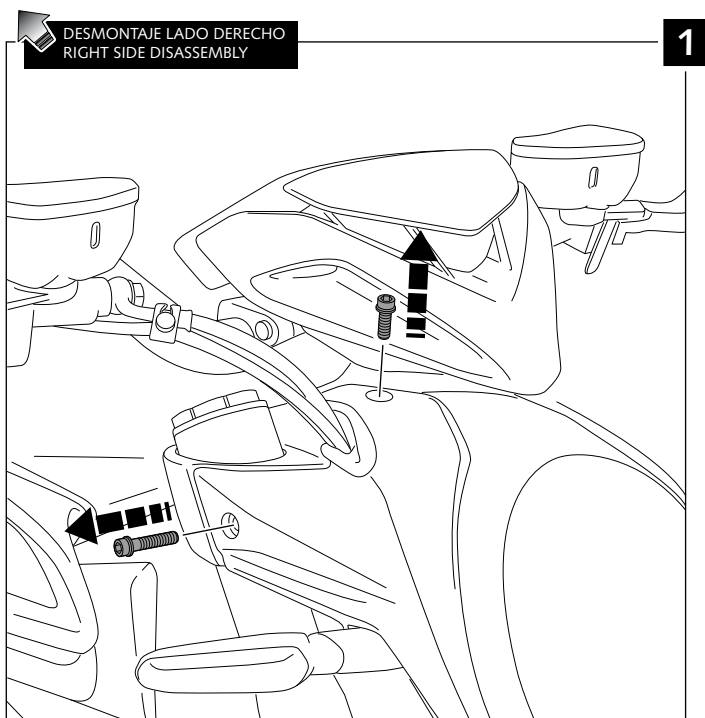

## CARENABRÍS SPORT PARA - SPORT WINDSHIELD FOR - WINDSCHUTZSCHEIBE SPORT FÜR MV AGUSTA BRUTALE 800 '17-

Ref.: 9011

ID	PIEZA / PART	DESCRIPCIÓN	DESCRIPTION	QTY	REF.
1		Cúpula sport	Sport screen	1	9011C/F/H/N/R/WM3
2		Soporte metálico derecho (R)	Right metal support (R)	1	SOPOR-2P-4-9011
3		Soporte metálico izquierdo (L)	Left metal support (L)	1	SOPOR-2P-4-9011
4		Tornillo Allen M6x25Ø14 ISO 7380	M6x25Ø14 ISO 7380 Allen screw	2	TORNI-I7380-405
5		Tornillo Allen M6x35Ø11 ISO 7380	M6x35Ø11 ISO 7380 Allen screw	2	TORNIAI7380-276
6		Casquillo Ø11xØ6,5x9	Ø11xØ6,5x9 arrowhead	4	CASQUI-----764
7		Tornillo Allen M5x16Ø11 ISO 7380	M5x16Ø11 ISO 7380 Allen screw	4	TORNI-I7380-493
8		Arandela de Nylon M5x1	M5x1 Nylon washer	4	ARNV0000000245
9		Silentblock M5	M5 silentblock	4	SILENBTM5-046/1
10		Tapon tornillo M5 ISO 7380	M5 ISO 7380 Allen screw cap	4	TAPON_____85

CARENABRÍS SPORT PARA - SPORT WINDSHIELD FOR - WINDSCHUTZSCHEIBE SPORT FÜR  
**MV AGUSTA BRUTALE 800 '17-**

INSTRUCCIONES DE MONTAJE - MOUNTING INSTRUCTIONS - MONTAGEANLEITUNG

CARENABRÍS SPORT PARA - SPORT WINDSHIELD FOR - WINDSCHUTZSCHEIBE SPORT FÜR  
**MV AGUSTA BRUTALE 800 '17-**