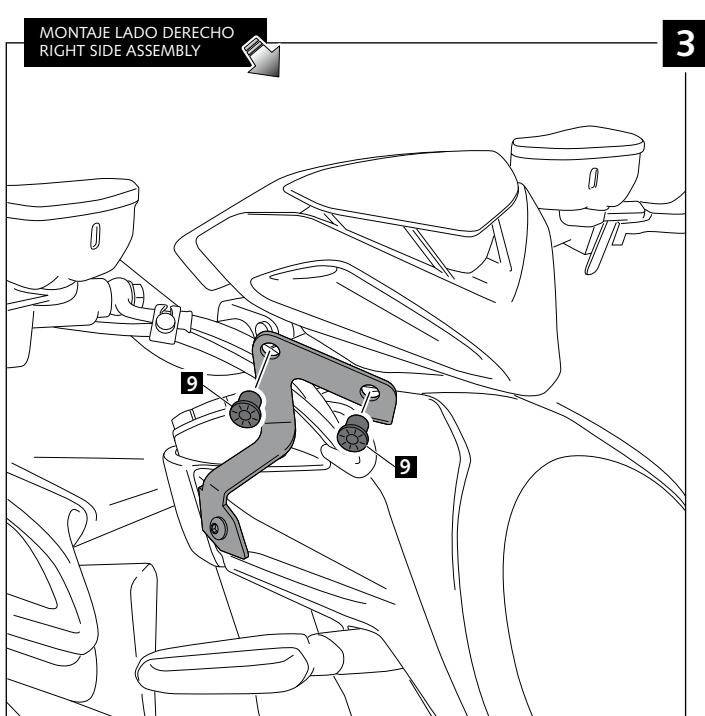

## CARENABRÍS SPORT PARA - SPORT WINDSHIELD FOR - WINDSCHUTZSCHEIBE SPORT FÜR MV AGUSTA BRUTALE 800 '17-

Ref.: 9011

ID	PIEZA / PART	DESCRIPCIÓN	DESCRIPTION	QTY	REF.
1		Cúpula sport	Sport screen	1	9011C/F/H/N/R/WM3
2		Soporte metálico derecho (R)	Right metal support (R)	1	SOPOR-2P-4-9011
3		Soporte metálico izquierdo (L)	Left metal support (L)	1	SOPOR-2P-4-9011
4		Tornillo Allen M6x25Ø14 ISO 7380	M6x25Ø14 ISO 7380 Allen screw	2	TORNI-I7380-405
5		Tornillo Allen M6x35Ø11 ISO 7380	M6x35Ø11 ISO 7380 Allen screw	2	TORNIAI7380-276
6		Casquillo Ø11xØ6,5x9	Ø11xØ6,5x9 arrowhead	4	CASQUI-----764
7		Tornillo Allen M5x16Ø11 ISO 7380	M5x16Ø11 ISO 7380 Allen screw	4	TORNI-I7380-493
8		Arandela de Nylon M5x1	M5x1 Nylon washer	4	ARNV0000000245
9		Silentblock M5	M5 silentblock	4	SILENBTM5-046/1
10		Tapon tornillo M5 ISO 7380	M5 ISO 7380 Allen screw cap	4	TAPON_____85

CARENABRÍS SPORT PARA - SPORT WINDSHIELD FOR - WINDSCHUTZSCHEIBE SPORT FÜR  
**MV AGUSTA BRUTALE 800 '17-**

INSTRUCCIONES DE MONTAJE - MOUNTING INSTRUCTIONS - MONTAGEANLEITUNG

CARENABRÍS SPORT PARA - SPORT WINDSHIELD FOR - WINDSCHUTZSCHEIBE SPORT FÜR  
**MV AGUSTA BRUTALE 800 '17-**