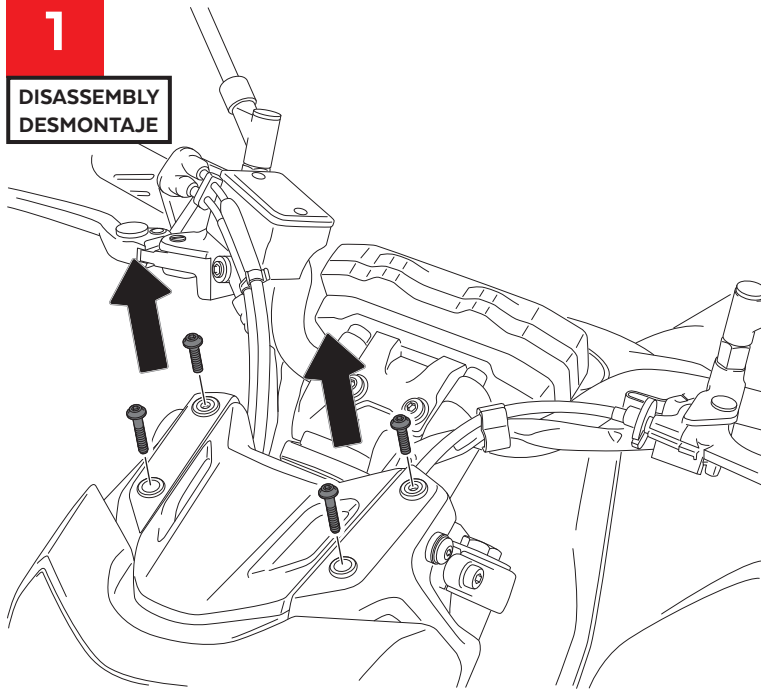

YAMAHA MT-07 '18-

INSTRUCCIONES DE MONTAJE - MOUNTING INSTRUCTIONS - MONTAGEANLEITUNG

1

**DISASSEMBLY
DESMONTAJE**