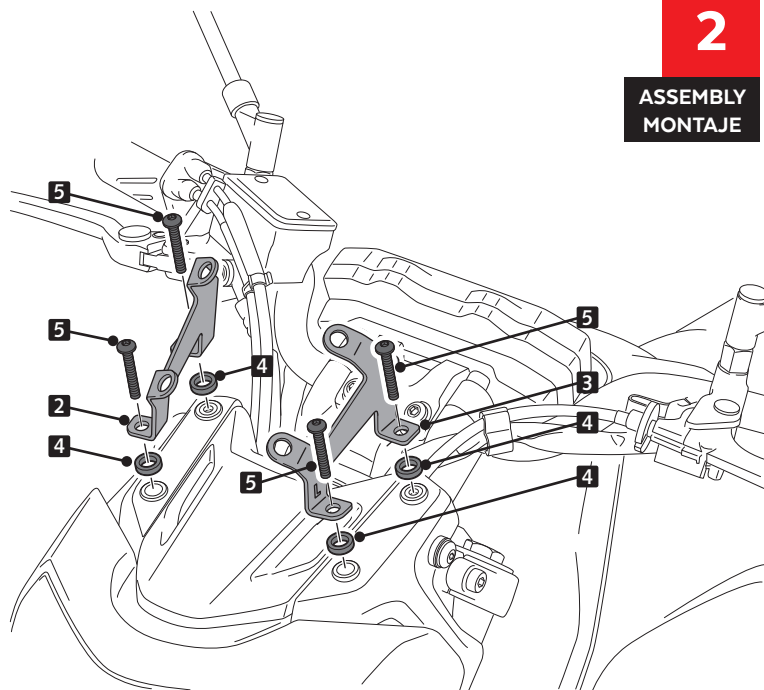

ID	PIEZA/PART	DESCRIPCIÓN	DESCRIPTION	QTY	REF
1		Cúpula sport	Sport screen	1	9666A/C/F/H/N/ R/WM3
2		Soporte metálico derecho	Right metal support	1	SOPOR-2P-2-9666
3		Soporte metálico izquierdo	Left metal support	1	SOPOR-2P-2-9666
4		Casquillo Ø14 x Ø8 x 3,5	Ø14 x Ø8 x 3,5 arrowhead	4	CASQUI-----182
5		Tornillo Allen M6x35 Ø11 ISO 7380	M6x35 Ø11 ISO 7380 Allen screw	4	TORNIAI7380-276
6		Silentblock M5	M5 Silentblock	4	SILENBTM5-046/1
7		Arandela nylon M5x1	M5x1 Nylon washer	4	ARNV0000000245
8		Tornillo Allen M5x15 Ø11 ISO 7380	M5x15 Ø11 ISO 7380 Allen screw	4	TORNI-I7380-493
9		Tapón tornillo M5 ISO 7380	M5 ISO 7380 screw cap	4	TAPON-----85

YAMAHA MT-07 '18-

INSTRUCCIONES DE MONTAJE - MOUNTING INSTRUCTIONS - MONTAGEANLEITUNG

1

**DISASSEMBLY
DESMONTAJE**

2

**ASSEMBLY
MONTAJE**

3

**ASSEMBLY
MONTAJE**

4

**ASSEMBLY
MONTAJE**