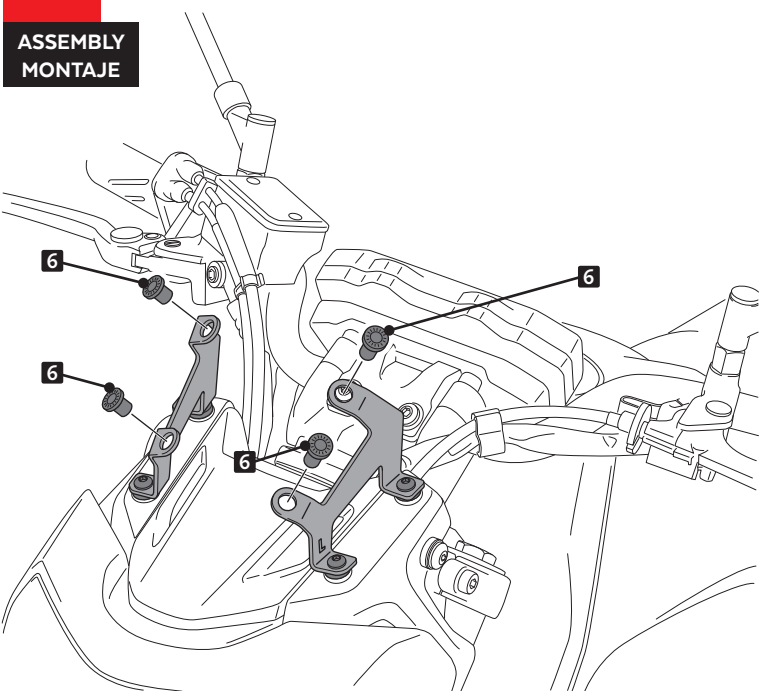

ID	PIEZA/PART	DESCRIPCIÓN	DESCRIPTION	QTY	REF
1		Cúpula sport	Sport screen	1	9666A/C/F/H/N/ R/WM3
2		Soporte metálico derecho	Right metal support	1	SOPOR-2P-2-9666
3		Soporte metálico izquierdo	Left metal support	1	SOPOR-2P-2-9666
4		Casquillo Ø14 x Ø8 x 3,5	Ø14 x Ø8 x 3,5 arrowhead	4	CASQUI-----182
5		Tornillo Allen M6x35 Ø11 ISO 7380	M6x35 Ø11 ISO 7380 Allen screw	4	TORNIAI7380-276
6		Silentblock M5	M5 Silentblock	4	SILENBTM5-046/1
7		Arandela nylon M5x1	M5x1 Nylon washer	4	ARNV0000000245
8		Tornillo Allen M5x15 Ø11 ISO 7380	M5x15 Ø11 ISO 7380 Allen screw	4	TORNI-I7380-493
9		Tapón tornillo M5 ISO 7380	M5 ISO 7380 screw cap	4	TAPON-----85

YAMAHA MT-07 '18-

INSTRUCCIONES DE MONTAJE - MOUNTING INSTRUCTIONS - MONTAGEANLEITUNG

1

**DISASSEMBLY
DESMONTAJE**

2

**ASSEMBLY
MONTAJE**

3

**ASSEMBLY
MONTAJE**

4

**ASSEMBLY
MONTAJE**